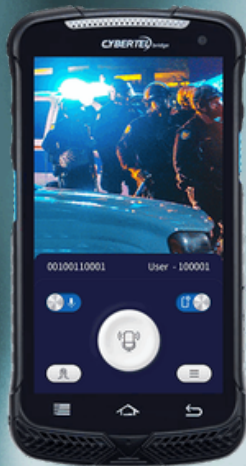

מכשיר קשר PoC מוקשח CM65

CM65 הוא מכשיר קשר מקצועי בטכנולוגיית PoC (Push-to-Talk over Cellular), שתוכנן עבור כוחות חירום, ביטחון, תחבורה ותשתיות קריטיות. המכשיר משלב תקשורת Push-to-Talk גם בתקן MCPTT עם מערכת הפעלה Android ומבנה מוקשח, המאפשרים עבודה אמינה גם בתנאי שטח מאתגרים במיוחד.

יתרונות מכשיר קשר CM65

מוקשח ועמיד

המכשיר עומד בתקן MIL-STD-810H ומדורג IP67 לעמידות בפני מים ואבק. הוא מיועד לעבודה בתנאי שטח קשים ועמיד לנפילות מגובה של עד 1.5 מטר.

שליטה נוחה ומהירה

שני לחצני PTT ייעודיים, כפתור חירום וכפתורי שליטה גדולים מאפשרים תפעול מהיר גם עם כפפות.

המבנה הארגונומי מתאים לעבודה ממושכת בשטח.

מסך Gorilla Glass3 Full HD בגודל 5 אינץ' תומך בעבודה עם כפפות ובתנאי רטיבות.

שמע עוצמתי וברור

מערכת שמע חזקה עם זוג רמקולים קדמיים של 1.5 וואט מספקת שמע ברור גם בסביבה רועשת.