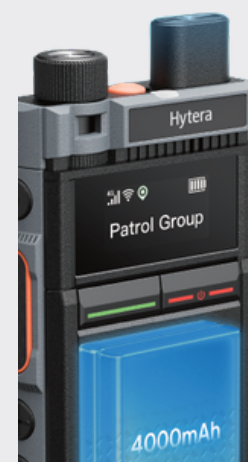

שליטה נוחה ומהירה

לחצן PTT ייעודי, כפתור **חירום** ובורר ערוצים גדול מאפשרים תפעול מהיר גם עם כפפות. המבנה הארגונומי מתאים לעבודה ממושכת בשטח.

שמע חד וברור

עוצמה אולטרה גבוהה: עם רמקול של 3W ה-P50E מגיע לעוצמה מקסימלית של 103dB ממרחק של 30cm , ומבטיח שמע צלול בסביבות רועשות.

כולל מחבר אביזרים מקצועי בעל 9 פנים לחיבור מאובטח של אוזניות ואביזרי שמע, לצד Wi-Fi Bluetooth לעבודה גמישה בשטח

עמידות גבוהה

המכשיר מדורג IP68 ועמיד בפני מים, אבק ונפילות מגובה של עד 1.5 מטר. מחבר האביזרים וה-USB Type-C תוכננו לעמידות גבוהה לשימוש אינטנסיבי לאורך זמן.

חיי סוללה ארוכים

סוללת 4000mAh בשילוב רכיבים חסכוניים באנרגיה מאפשרים זמן עבודה של עד כ-30 שעות בשימוש רגיל.

מפרטים טכניים של מכשיר קשר P50E

טעינה מחברים: USB-C, שמע: 9 פינים	מיקום GPS, AGPS, GLONASS, BDS, GALILEO נתמך NFC	ממשקים חריצים: חריץ Nano SIM + חריץ לכרטיס זיכרון
מידות אורך: 150, רוחב: 61, עובי: 23.5 (מ"מ)	סוללה 4,000 mAh	מערכת הפעלה Android 12
זיכרון 2GB RAM + 32GB ROM	עמידות בנפילה עד 1.5 מטר	משקל כ- 200 גרם
טמפרטורת אחסון 30- מעלות עד 70 מעלות צלזיוס	טמפרטורת הפעלה 20- מעלות עד 60 מעלות צלזיוס	שמע רמקול קדמי 3 וואט, מיקרופון כפול עם סינון רעשים
לחות 5% עד 95%	אביזרים תופסן חגורה אופציונלי: עמדת עגינה שולחנית 6 תאים, עמדת עגינה אישית, מע"ד (מיקרופון דובר חיצוני), אוזנית PTT חוטית, אוזנית צינורית (Airtube).	הגנה מפני אבק ומים תקן IP68
תצוגה וממשק מסך: 0.96 אינץ' LCD ברזולוציית 160x80	כפתורים לחצן PTT, לחצן חירום (SOS), בורר ערוצים, כפתור הפעלה, לחצני עוצמת שמע, לחצני קבלת שיחה וסינמה.	קישוריות ורשתות :FDD-LTE bands 1,3,5,7,8,18,19,20,26,28 TDD-LTE bands: 34,38,39,40,41 GSM: 850, 900, 1800, 1900 WCDMA bands: 1,3,5,8 ,WiFi: IEEE 802.11 b/g/n 2.4Ghz 5Ghz